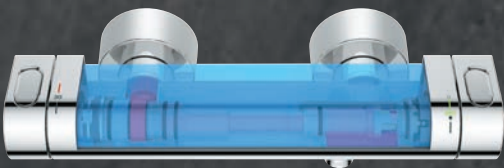

GROHE

GROHE COOLTOUCH

LA SEGURIDAD ES LO PRIMERO, 100% GROHE COOLTOUCH.

La tecnología CoolTouch de GROHE garantiza que toda la superficie exterior nunca supere la temperatura deseada. Al diseñar nuestros termostatos incluimos un innovador canal de enfriamiento, creando una barrera entre el agua caliente y la superficie cromada, por eso nunca te quemarás al tocarlo. Además, Grohtherm 3000 y 2000 incluyen los soportes murales GROHE CoolTouch para que la seguridad de GROHE CoolTouch proteja al 100 % la ducha. Esta medida de seguridad es especialmente útil para niños pequeños.