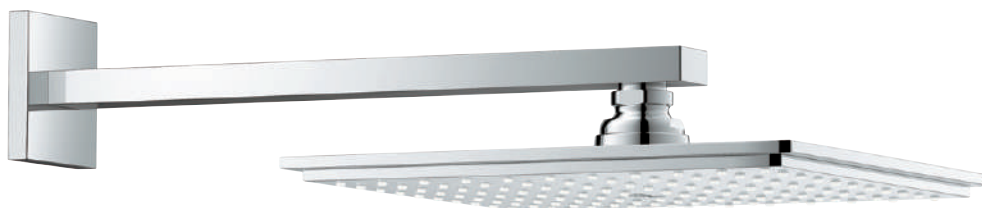

19 910 000 + 29 800 000
Llave de paso
+ cuerpo empotrado separado
1/2" / 3/4" / 1"

19 961 000 + 35 500 000
Termostato central
+ cuerpo empotrado separado

34 506 000
Combinación perfecta de ducha
con Allure 230
Teleducha Euphoria Cube
con Rapido T

CARACTERÍSTICAS DESTACADAS
DE GROHTHERM CUBE

ENCONTRARÁS MÁS PRODUCTOS EN LA WEB.