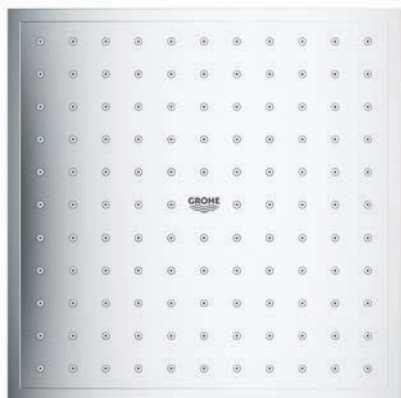

Euphoria Cube 150