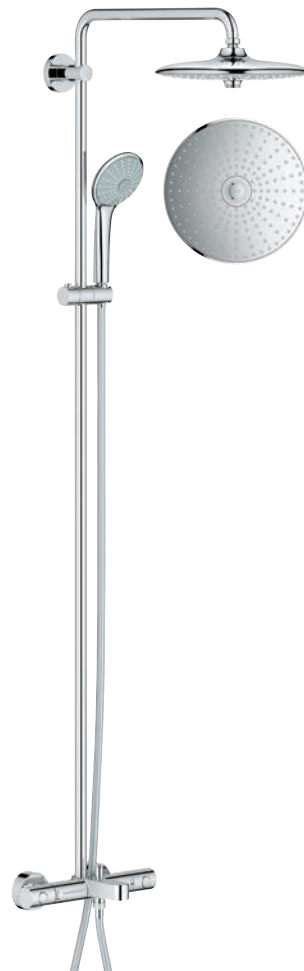

27 475 001
Euphoria 260 Sistema de ducha con Termostato para baño y ducha
teleducha Euphoria 110 Massage
Brazo de ducha 450 mm
con GROHE EcoJoy de 9,5 l/min