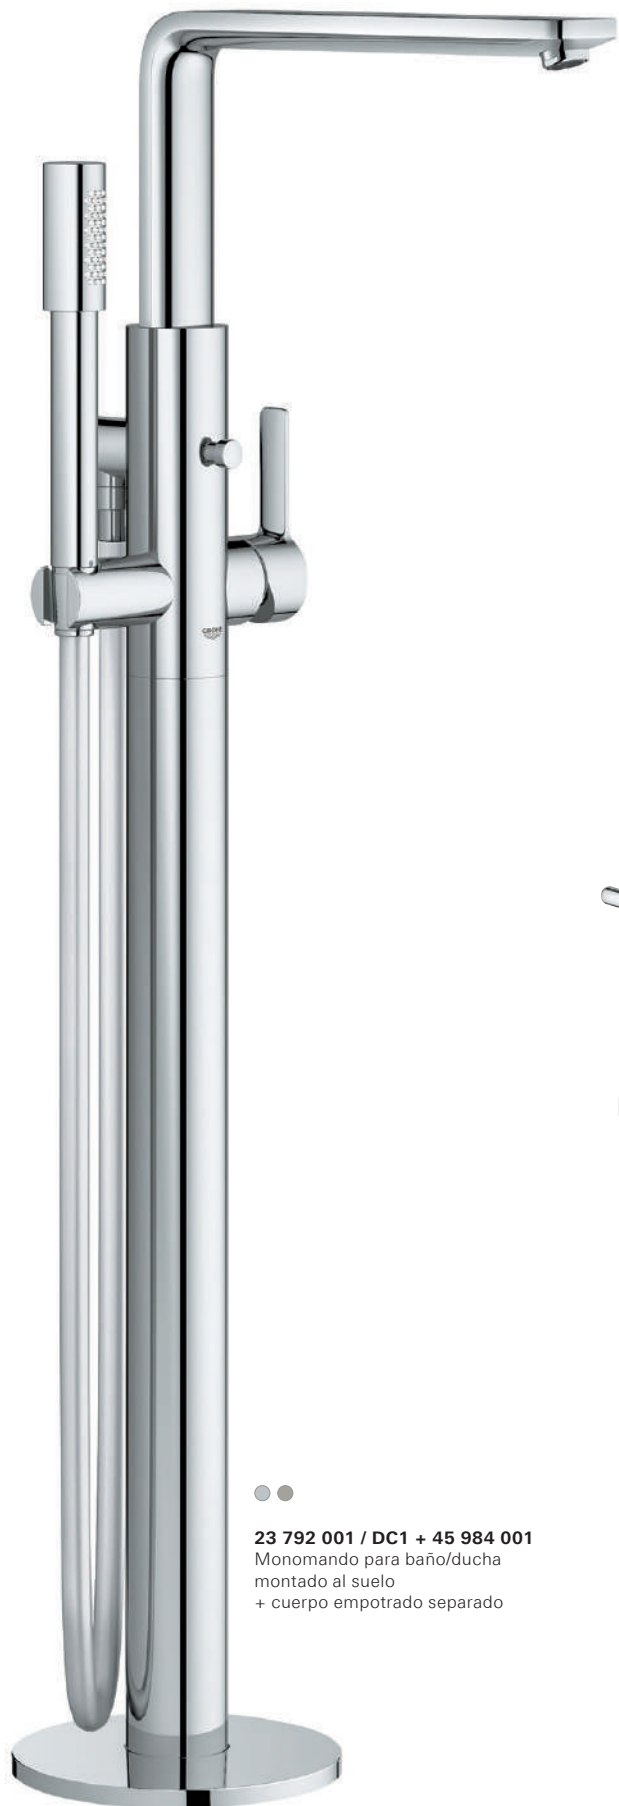

novedad

23 792 001 / DC1 + 45 984 001
Monomando para baño/ducha
montado al suelo
+ cuerpo empotrado separado