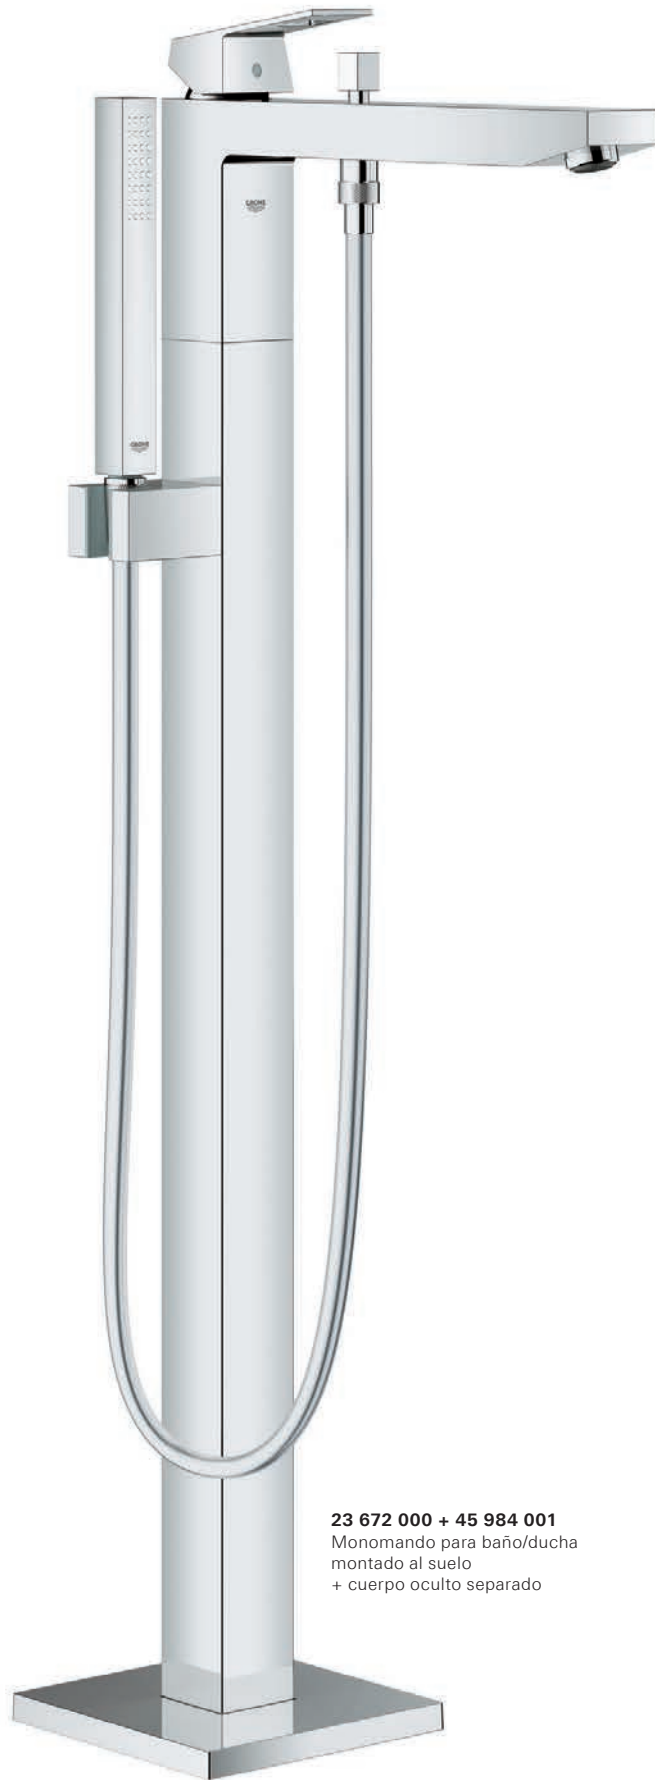

VISÍTANOS EN LA WEB

[BAÑO >](#)

EUROCUBE

23 406 000
Tamaño XL
Monomando de lavabo
cuerpo liso

23 445 000

Tamaño M

Monomando de lavabo
con vaciador automático
accionado por palanca

23 672 000 + 45 984 001
Monomando para baño/ducha
montado al suelo
+ cuerpo oculto separado