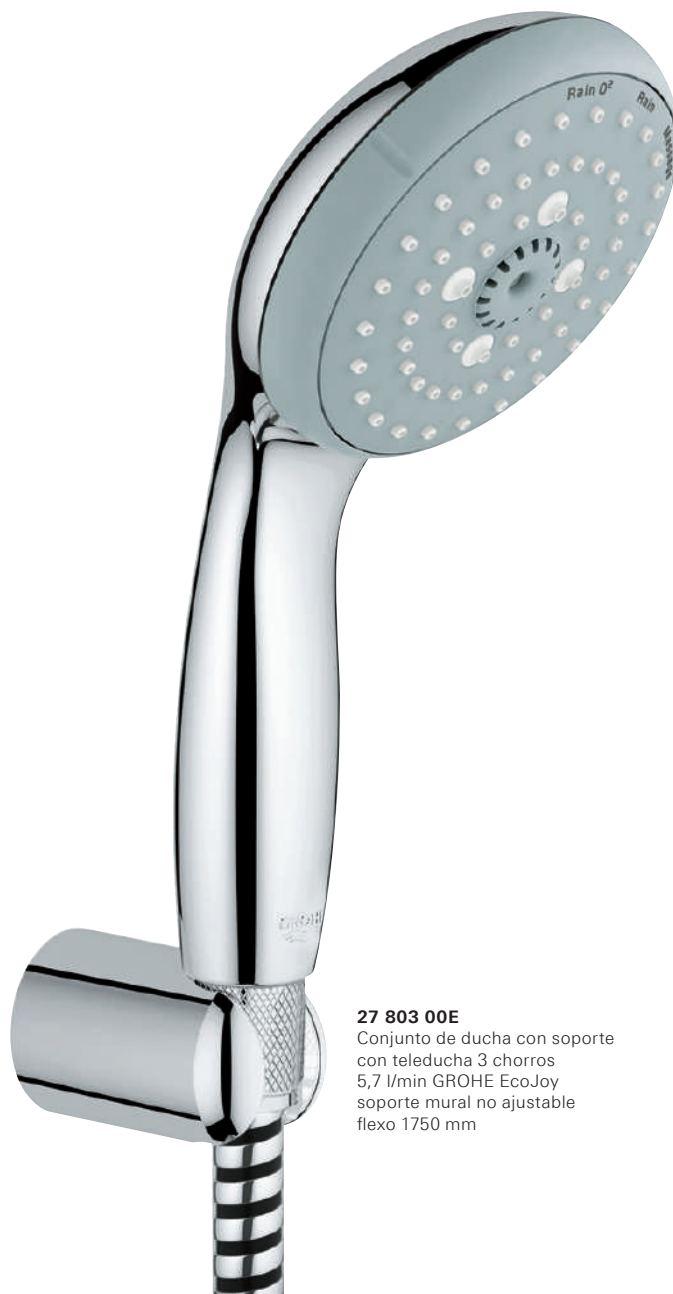

27 795 000
Conjunto de ducha
con teleducha
4 chorros
barra de 600 mm

27 803 00E
Conjunto de ducha con soporte
con teleducha 3 chorros
5,7 l/min GROHE EcoJoy
soporte mural no ajustable
flexo 1750 mm