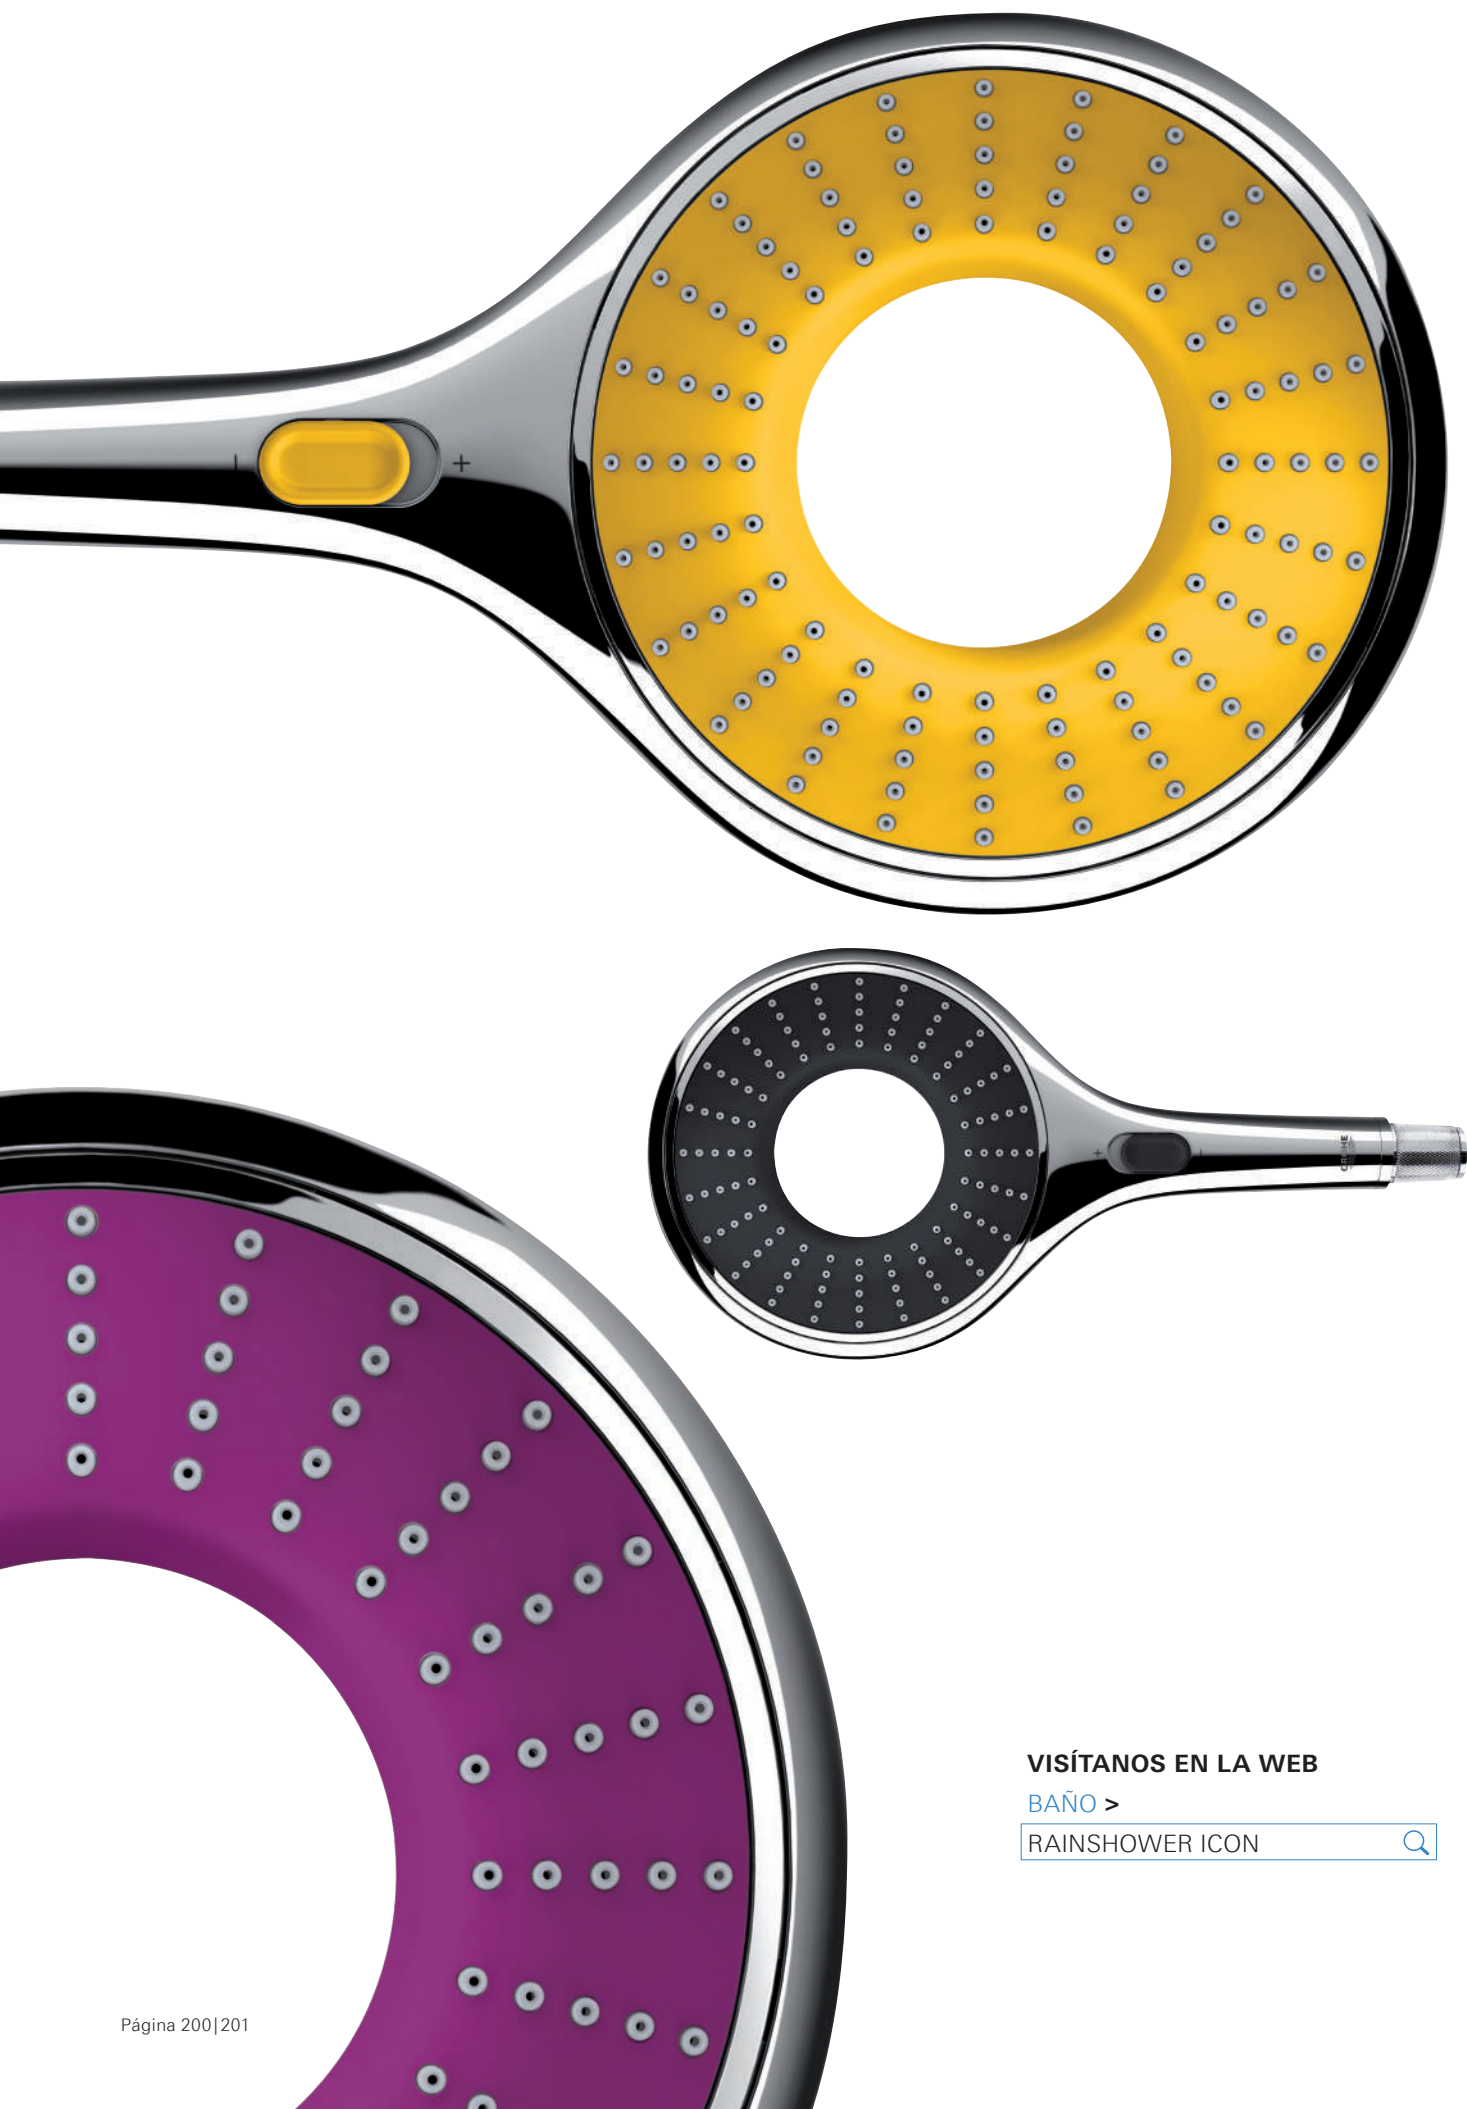

27 671 000
Teleducha Solo 100
1 tipo de chorro: Rain
caudal de 9,5 l/min GROHE EcoJoy

GROHE RAINSHOWER

LO ÚLTIMO EN ESTILO ORIGINAL.

Disponible en una amplia variedad de 12 colores, la gama de duchas GROHE Rainshower Icon ofrece una forma fácil y rápida de renovar tu cuarto de baño. GROHE Rainshower Icon toma el diseño en forma de halo a otro nivel. La ingeniería precisa de los chorros de ducha y la tecnología GROHE DreamSpray asegura que los chorros de agua centrales converjan para crear un chorro completo, para ofrecer un perfecto chorro Lluvia. El botón EcoButton en el mango de ducha permite ahorrar agua, sin esfuerzo. Basta con deslizar el botón y reducir el agua utilizada hasta en un 40%.

VISÍTANOS EN LA WEB

[BAÑO >](#)

RAINSHOWER

VISÍTANOS EN LA WEB

[BAÑO >](#)

RAINSHOWER ICON

27 628 000
Teleducha 150
Cromo/Arenisca
2 tipos de chorros: Rain, SmartRain

27 630 000
Teleducha 150
Cromo/Piedra nebulosa
2 tipos de chorros: Rain, SmartRain