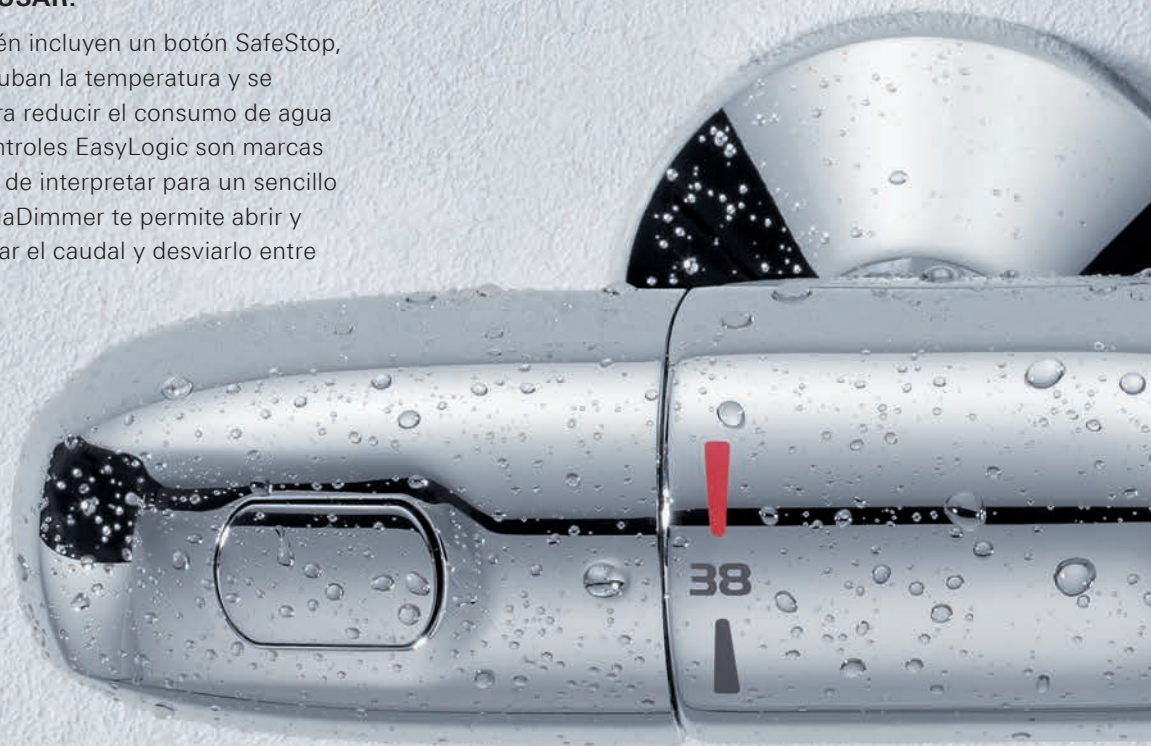

CONFORT, SEGURIDAD AHORRO

Todos nos ha pasado alguna vez... Justo entras a la ducha y otra persona, que está en casa, abre un grifo o descarga la cisterna del inodoro. De repente, la temperatura del agua de la ducha desciende de golpe o sale muy caliente y te quedas con jabón en los ojos mientras intentas ajustar manualmente la temperatura a un nivel confortable. Instala un termostato GROHE y podrás asegurarte cada vez de una experiencia de ducha segura y agradable.

FUNCIONES FÁCILES DE USAR.

Nuestros termostatos también incluyen un botón SafeStop, para impedir que los niños suban la temperatura y se quemen, y un EcoButton para reducir el consumo de agua hasta un 50 %. Nuestros controles EasyLogic son marcas en el cuerpo del grifo fáciles de interpretar para un sencillo manejo, mientras que el AquaDimmer te permite abrir y cerrar el flujo del agua, ajustar el caudal y desviarlo entre dos salidas.