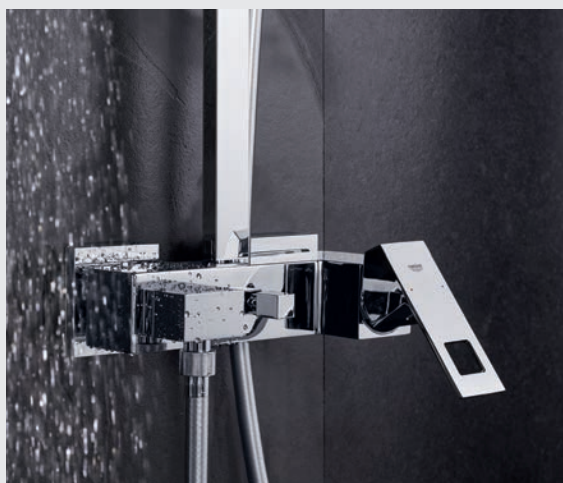

SISTEMAS DE DUCHA CON MONOMANDO

Control del caudal y la temperatura con un solo mando, con la tecnología de GROHE SilkMove.