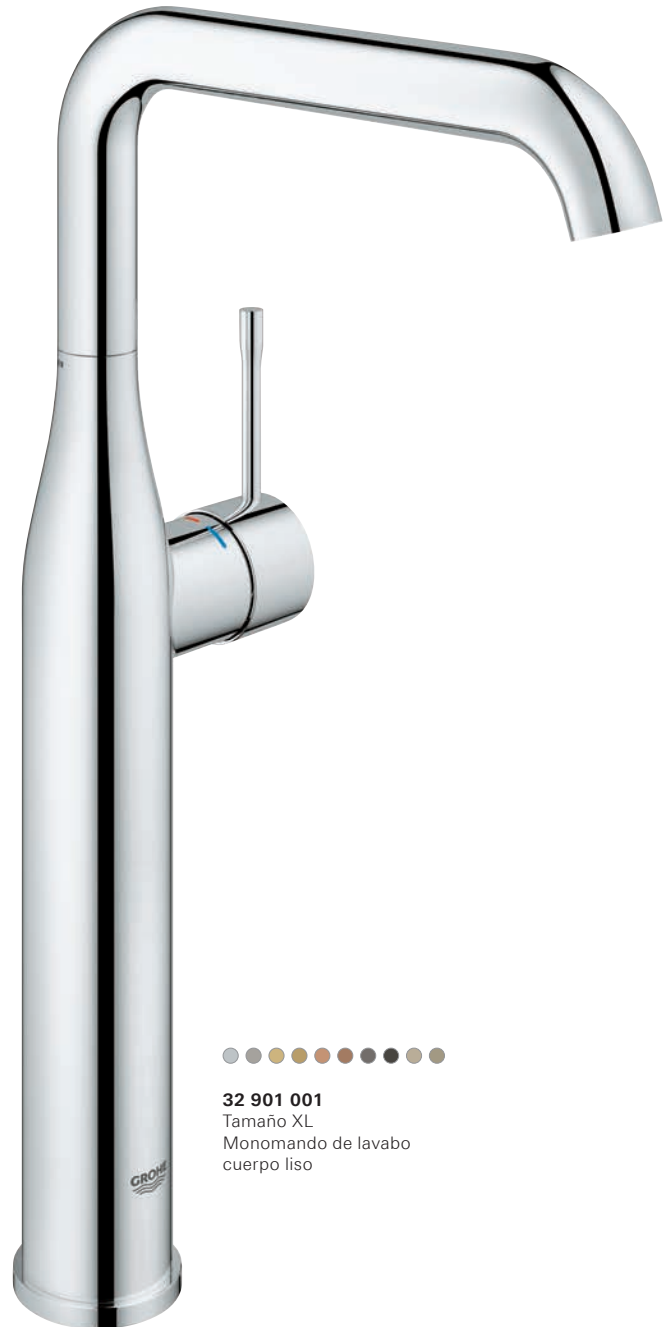

23 741 001 / DC1 / EN1

Ducha de pie 310 mm
con monomando 1/2"

23 491 001

Monomando para baño y ducha 1/2"

32 901 001

Tamaño XL

Monomando de lavabo
cuerpo liso

CARACTERÍSTICAS DESTACADAS DE ESSENCE