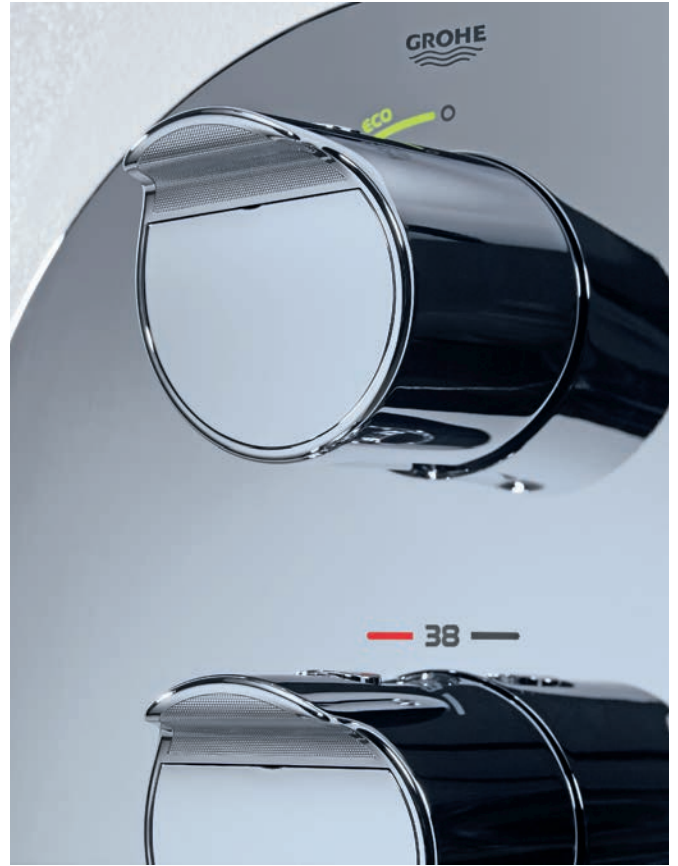

La bandeja EasyReach para el termostato de ducha Grohtherm 2000 ha sido actualizada y mejorada, ahora en acabado metálico.

VISÍTANOS EN LA WEB

[BAÑO >](#)

GROHTHERM 2000

34 169 001 + 18 608 001
Termostato de ducha
con bandeja de ducha metálica
GROHE EasyReach