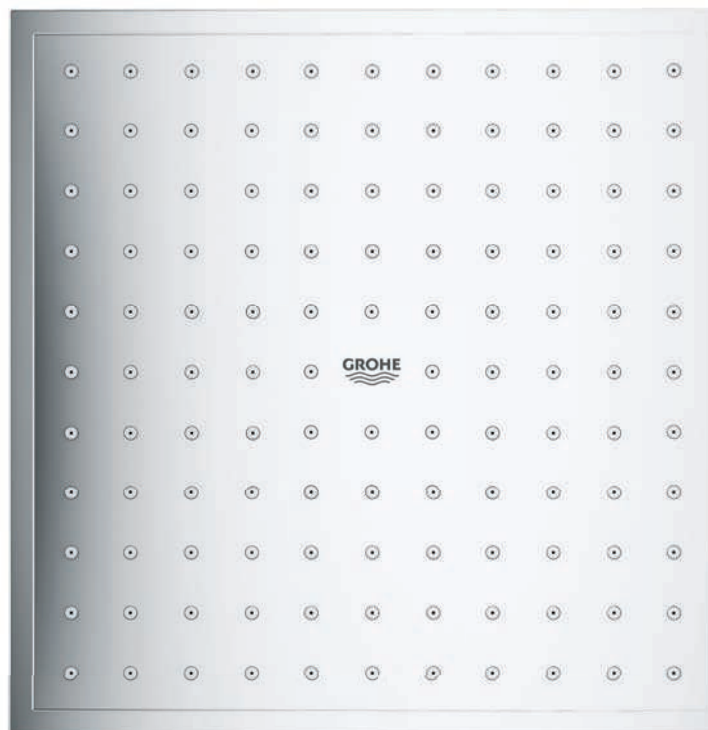

Rainshower Allure 230