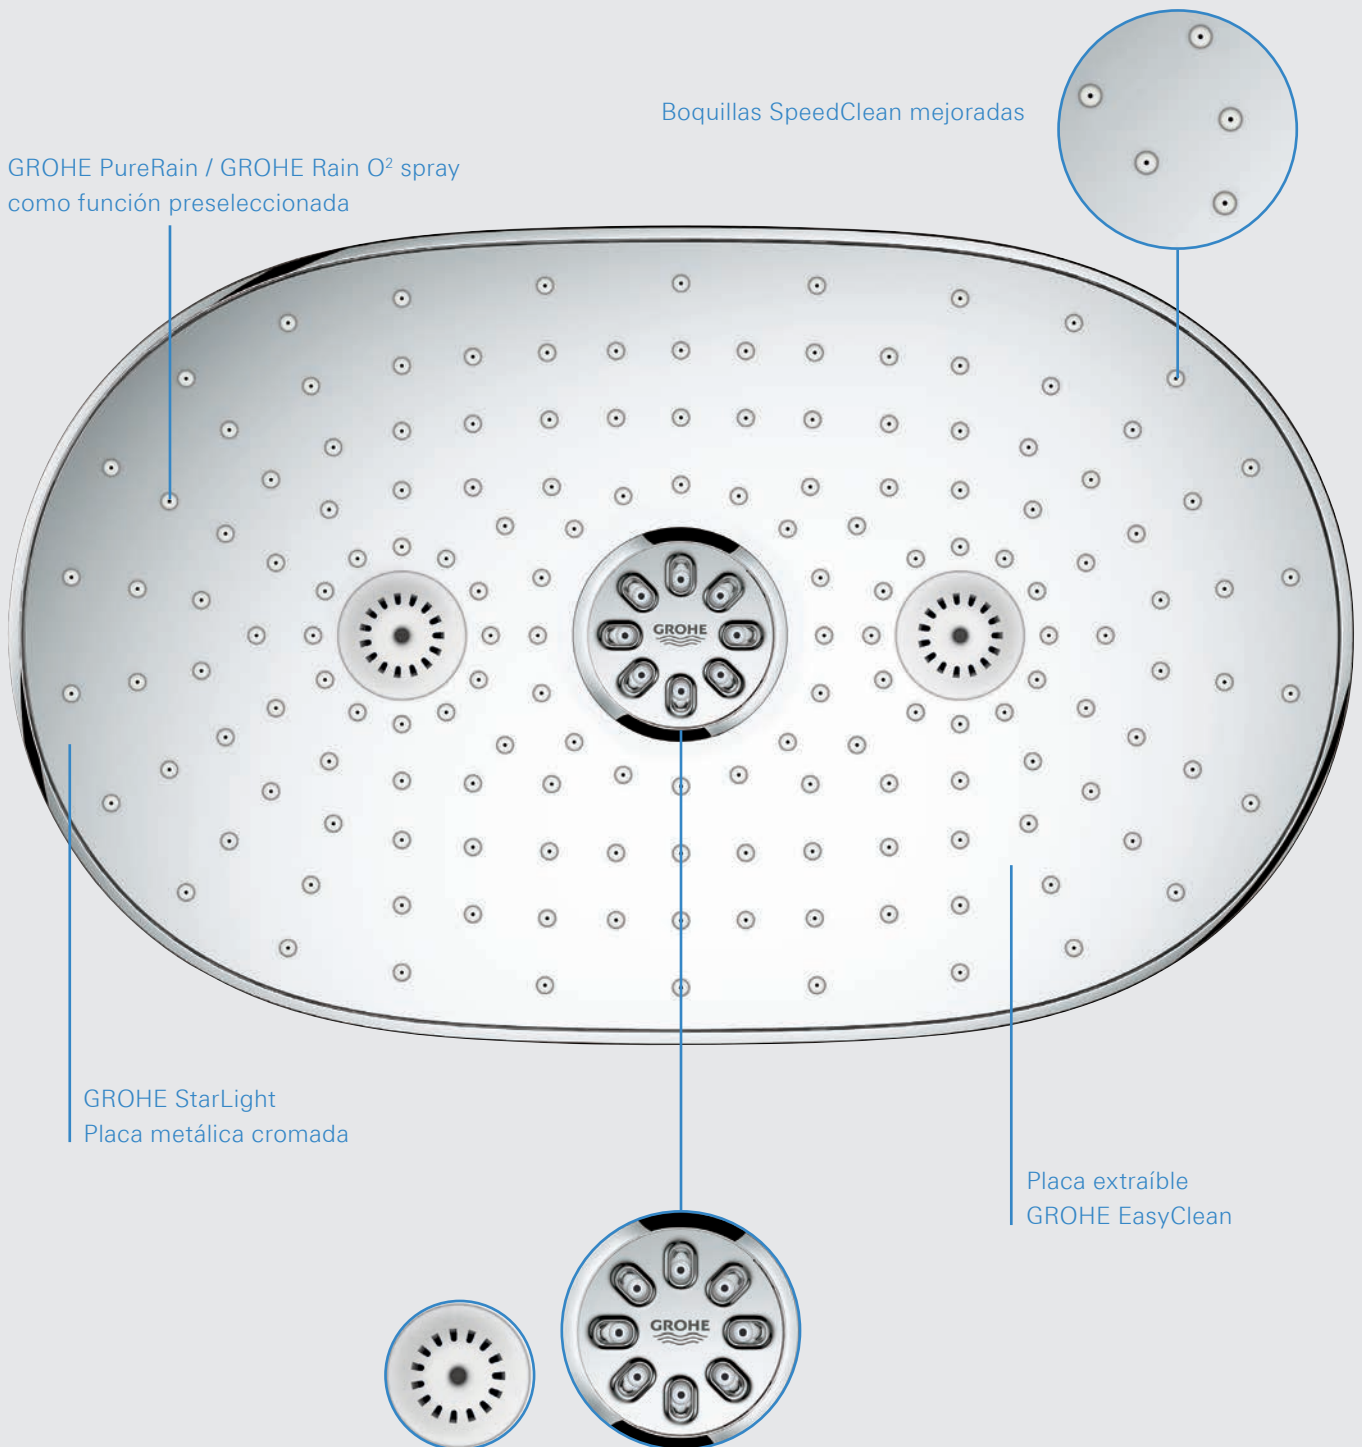

GROHE RAINSHOWER 360

¡NOVEDAD! GROHE TRIOMASSAGE SPRAY

La combinación del célebre GROHE Bokoma Spray y dos chorros GROHE Massage te ofrecen un masaje en la cabeza y en los hombros en un spray combinado.