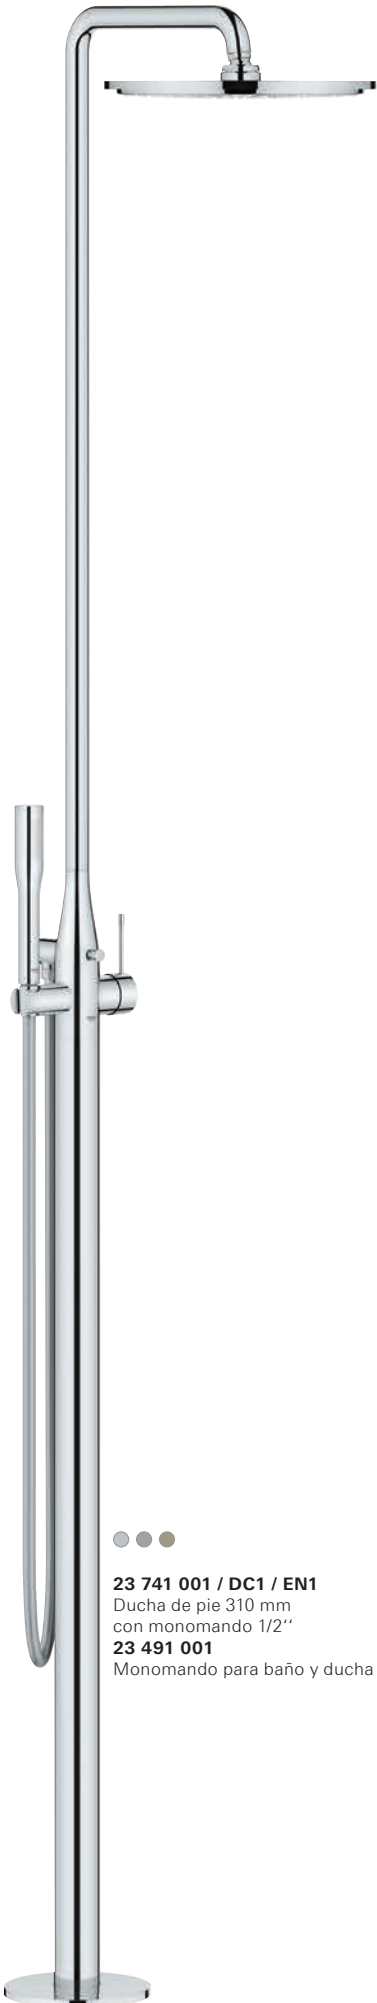

23 741 001 / DC1 / EN1

Ducha de pie 310 mm
con monomando 1/2"

23 491 001

Monomando para baño y ducha 1/2"

32 901 001

Tamaño XL

Monomando de lavabo
cuerpo liso

CARACTERÍSTICAS DESTACADAS DE ESSENCE