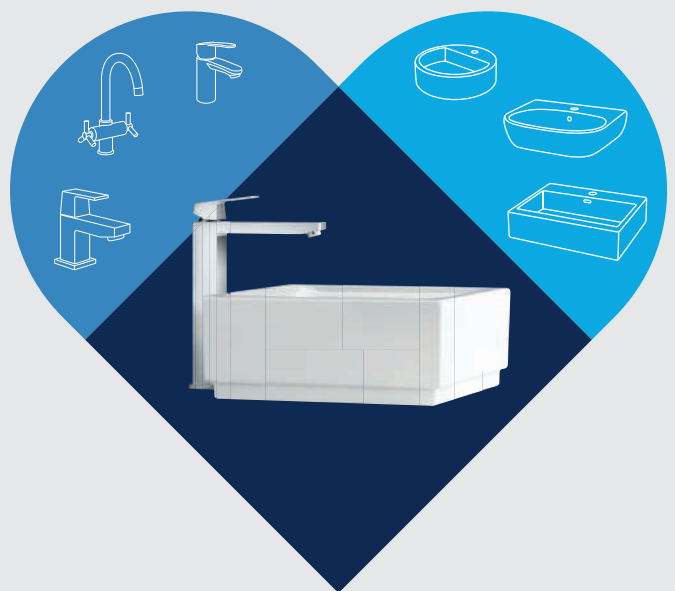

LA BUENA Y PERFECTA INTERACCIÓN.

¿No quieres únicamente una combinación de lavabo y accesorios, sino también una solución completa para el baño que combine perfectamente? No hay problema: Además de los filtros de "diseño", "confort" y "caudal de agua", el nuevo filtro permite tener en consideración la gama de productos GROHE completa, el equipo de diseño de GROHE ha coordinado para que coincida al 100 %. Solo aquellas combinaciones que logran tres estrellas en este filtro pueden designarse como PerfectMatch. Tanto si se trata del lavabo, de una solución de ducha o accesorios. A partir de ahora, será especialmente fácil encontrar una solución completa para el cuarto de baño gracias a GROHE PerfectMatch. La armonía entre tecnología, aspecto y estilo está garantizada.

El cuarto de baño de tus sueños solo está a unas pocas páginas y clics a distancia: grohe.com/bestmatch

Apple, el logotipo de Apple, iPad y iPhone son marcas comerciales de Apple Inc., registradas en los EE. UU. y otros países. App Store es una marca de servicio de Apple Inc. Google Play es una marca comercial de Google Inc.