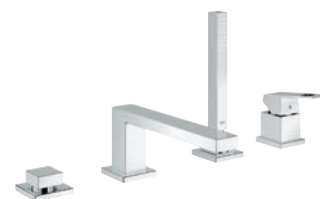

19 897 000 + 29 037 000
Combinación monomando
para baño-ducha