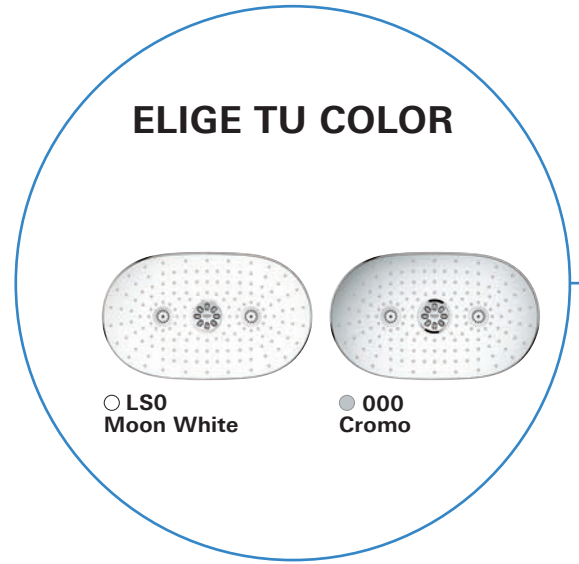

**26 443 000 / LSO
+ 26 449 000 + 26 264 001**
Rainshower SmartControl 360 Duo
Combi Sistema de ducha
con termostato
a la vista/empotrada Chorros de la
ducha mural:
GROHE PureRain/GROHE Rain O² spray*
+ TrioMassage
Chorros de la teleducha:
Rain/ GROHE Rain O² spray
+ cuerpo empotrado
+ set para empotrar

**26 446 000 / LSO
+ 26 449 000 + 26 264 001**
Rainshower SmartControl 360 Mono
Combi Sistema de ducha
con termostato
a la vista/empotrada:
Chorros de la ducha mural:
GROHE PureRain / GROHE Rain O² spray*
Chorros de la teleducha:
GROHE Rain O², Rain, Bokoma Spray, Jet
+ cuerpo empotrado
+ set para empotrar

34 713 000 + 26 449 000
Combi Termostato de ducha
con 3 válvulas
montaje mural a la vista/empotrado
+ cuerpo empotrado

34 714 000 + 26 449 000
Combi Termostato de ducha
con 2 válvulas
montaje mural a la vista/empotrado
+ cuerpo empotrado

* se decidirá en la primera instalación;
ajuste de fábrica predeterminado: GROHE PureRain