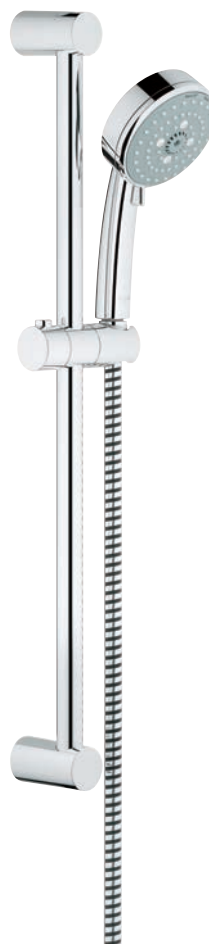

27 786 001
Conjunto de ducha
con teleducha 3 chorros
barra de 600 mm