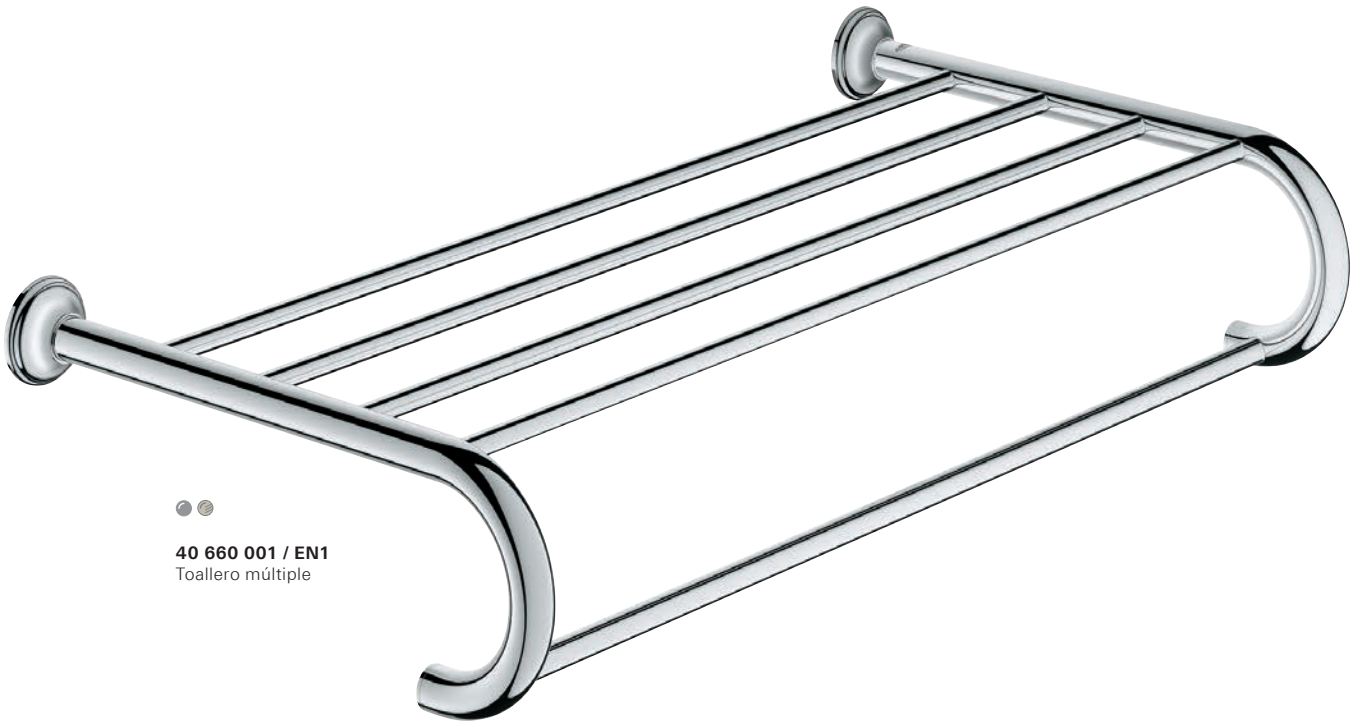

● ●
40 660 001 / EN1
Toallero múltiple