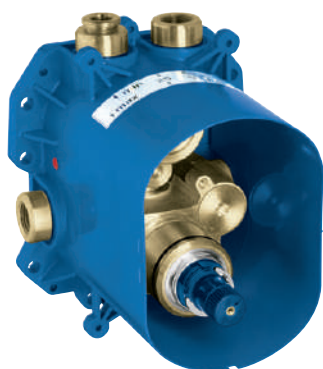

VISÍTANOS EN LA WEB

[BAÑO >](#)

GROHTHERM 3000 COSMOPOLITAN 

34 274 000
Termostato de ducha

CARACTERÍSTICAS DESTACADAS DE GROHTHERM 3000 COSMOPOLITAN

ENCONTRARÁS MÁS PRODUCTOS EN LA WEB.

34 627 000
Combinación perfecta de ducha
con Rainshower Cosmopolitan 310
Teleducha Sena
con Rapido T