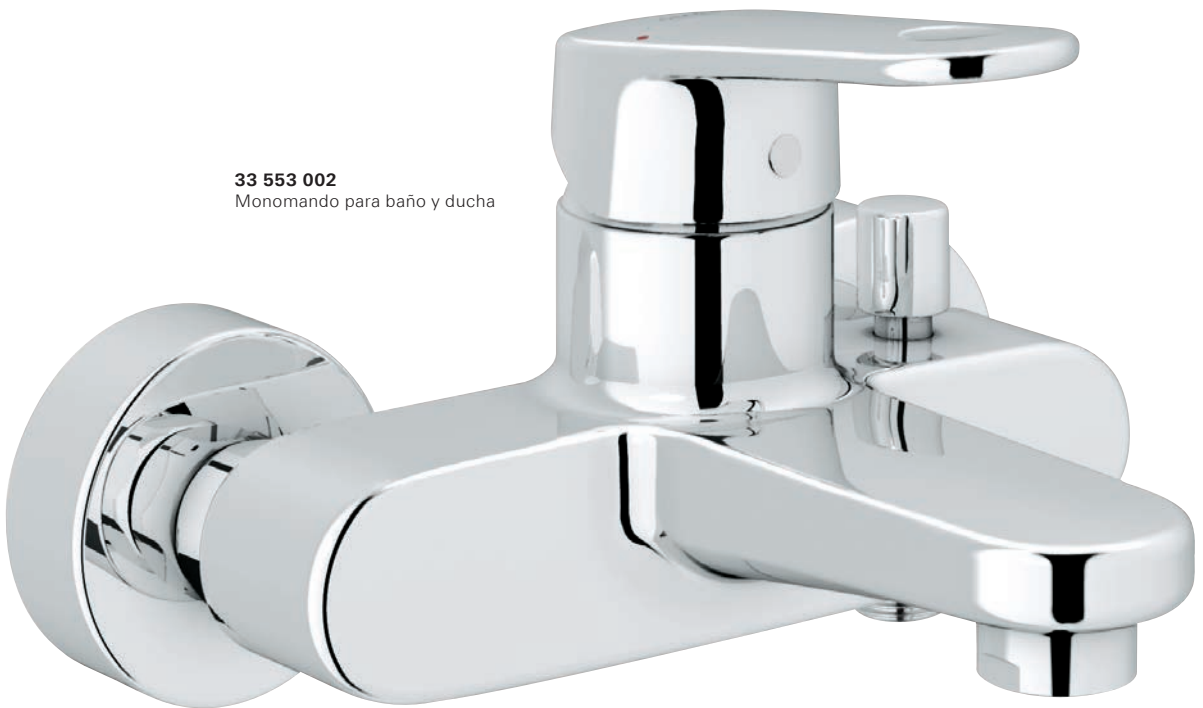

CARACTERÍSTICAS DESTACADAS DE EUROPLUS

ENCONTRARÁS MÁS PRODUCTOS EN LA WEB.

33 553 002
Monomando para baño y ducha